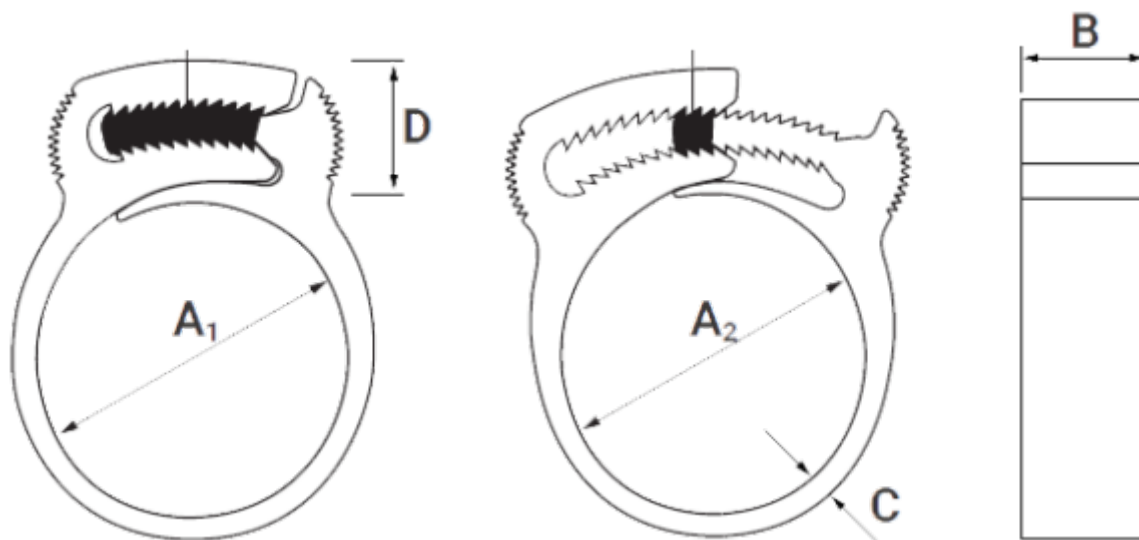

Varenummer: 5633

Beskrivelse: KLEEclips type 80 Ø79.9-84.4

Mål

A1 = 79.8

A2 = 86.0

B = 9.0

C = 2.6

D = 17.7

Størrelse = 80

Vægt (g) = 129